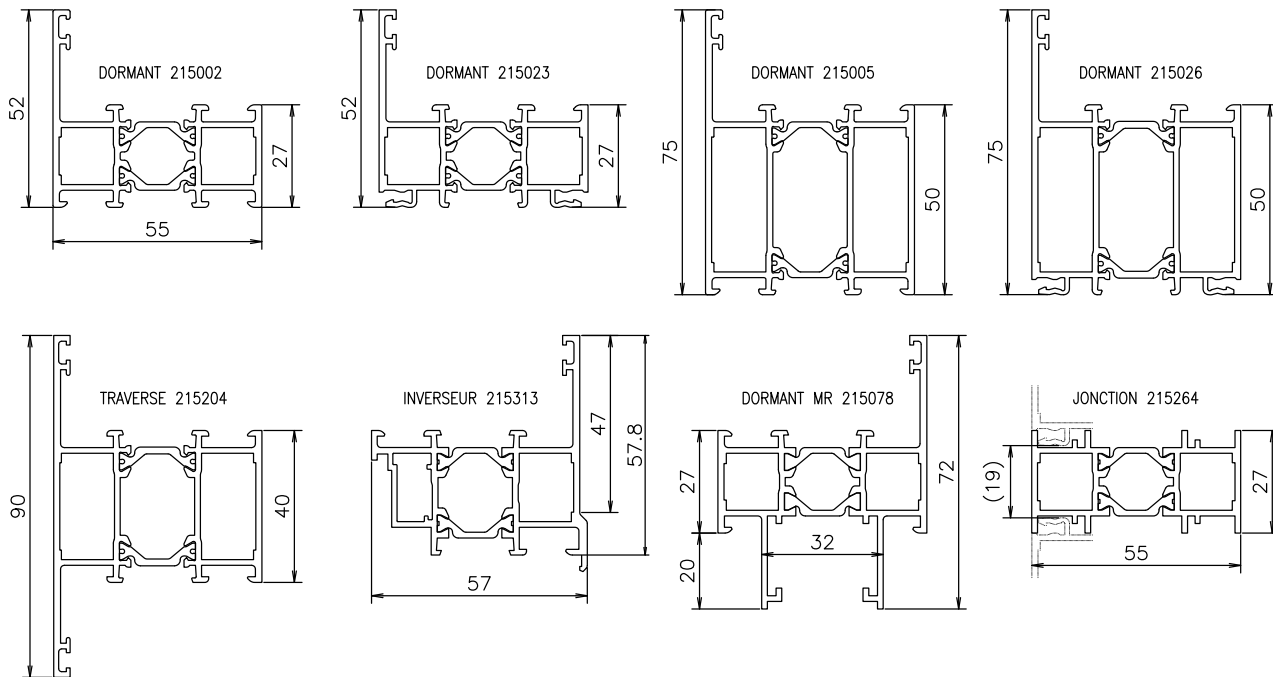

PROFILS DORMANT

PROFILS OUVRANT (épaisseur maxi à parcloser : 40 mm)

TAPÉES D'ISOLATION

PIÈCES D'APPUI

BAVETTES

COUVRE-JOINTS