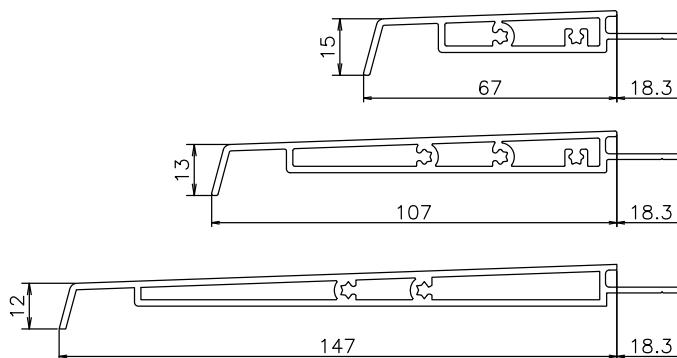

PROFILS DORMANT

PROFILS OUVRANT (épaisseur maxi à parcloser : 40 mm)

TAPÉES D'ISOLATION

PIÈCES D'APPUI

BAVETTES

COUVRE-JOINTS