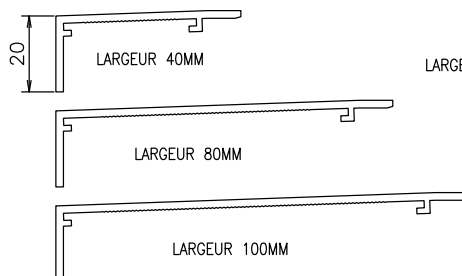

PROFILS DORMANT

PROFILS OUVRANT (épaisseur maxi à parcloser : 40 mm)

TAPÉES D'ISOLATION

PIÈCES D'APPUI

BAVETTES

COUVRE-JOINTS