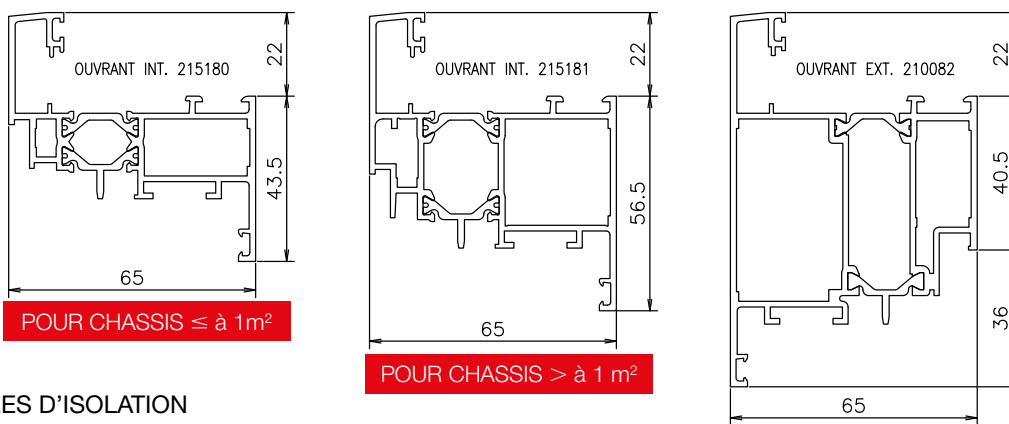

PROFILS DORMANT

PROFILS OUVRANT (épaisseur maxi à parcloser : 40 mm)

TAPÉES D'ISOLATION

PIÈCES D'APPUI

BAVETTES

COUVRE-JOINTS