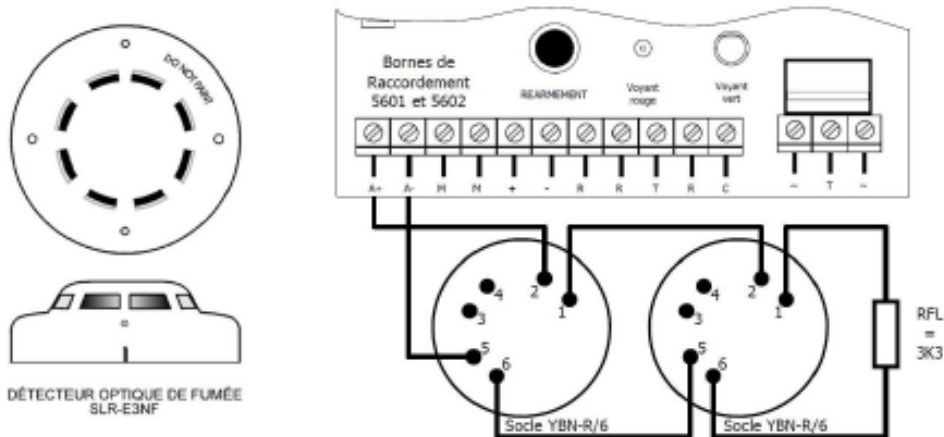

**DETECTEUR OPTIQUE FARE OC05F – REF : 06932-10**

**Détecteur Optique FARE réf : OC05F**  
**Référence MADICOB : 6932-10**

**DETECTEUR OPTIQUE HOCHIKI SOC-E3NF – REF : 06946**

**Détecteur Optique HOCHIKI réf : SLR-E3NF**  
**Référence MADICOB : 6946**

**DETECTEUR OPTIQUE TYCO 601P – REF : 06947**