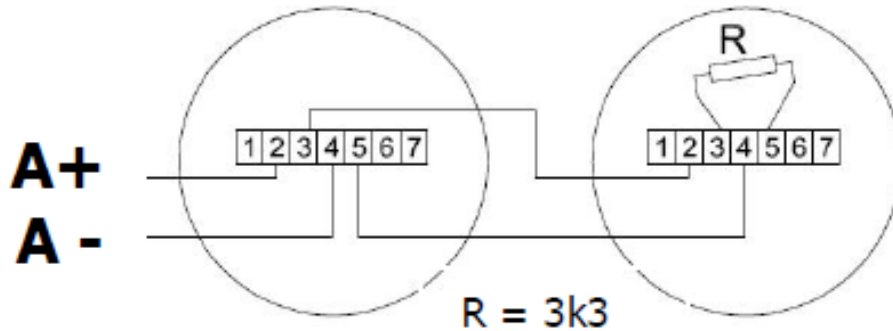

**DETECTEUR OPTIQUE FARE OC05F – REF : 06932-10**

**Détecteur Optique FARE réf : OC05F**  
**Référence MADICOB : 6932-10**

**DETECTEUR OPTIQUE HOCHIKI SOC-E3NF – REF : 06946**

**Détecteur Optique HOCHIKI réf : SLR-E3NF**  
**Référence MADICOB : 6946**

**DETECTEUR OPTIQUE TYCO 601P – REF : 06947**